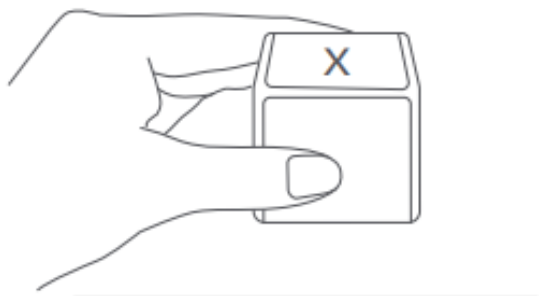

# Instrukce k používání (Action mode)

Otočení o 90°.

Otočení o 180°.

Rotace na povrchu.

Posunutí po povrchu.

Dvojité poklepání.

Zatřesení kostkou.

Pohyb kostky je zaznamenán po jedné minutě nečinnosti.

# Instrukce k používání (Scene mode)

Položení vybranou stranou vzhůru.

Zatřesení kostkou (2x).

Zdvihnutí kostky a její podržení ve vzduchu\*.

\* Podporováno pouze v rámci HomeKit.