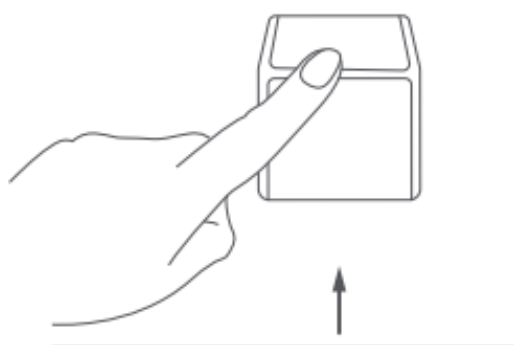

# Instrukce k používání (Action mode)

Otočení o 90°.

Otočení o 180°.

Rotace na povrchu.

Posunutí po povrchu.

Dvojité poklepání.

Zatřesení kostkou.

Pohyb kostky je zaznamenán po jedné minutě nečinnosti.

# Instrukce k používání (Scene mode)

Položení vybranou stranou vzhůru.

Zatřesení kostkou (2x).

Zdvihnutí kostky a její podržení ve vzduchu\*.

\* Podporováno pouze v rámci HomeKit.