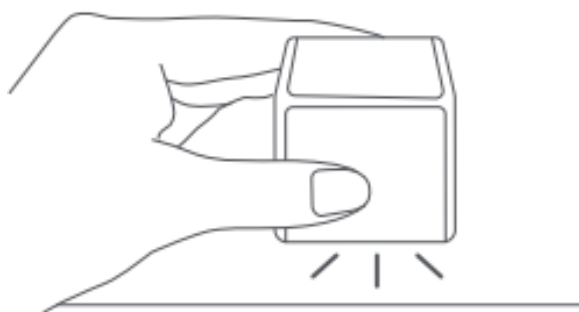

# Instrukce k používání (Action mode)

Otočení o 90°.

Otočení o 180°.

Rotace na povrchu.

Posunutí po povrchu.

Dvojité poklepání.

Zatřesení kostkou.

Pohyb kostky je zaznamenán po jedné minutě nečinnosti.