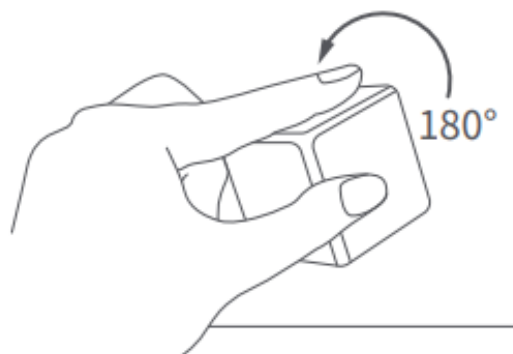

# Instrukce k používání (Action mode)

Otočení o 90°.

Otočení o 180°.

Rotace na povrchu.

Posunutí po povrchu.

Dvojité poklepání.

Zatřesení kostkou.

Pohyb kostky je zaznamenán po jedné minutě nečinnosti.