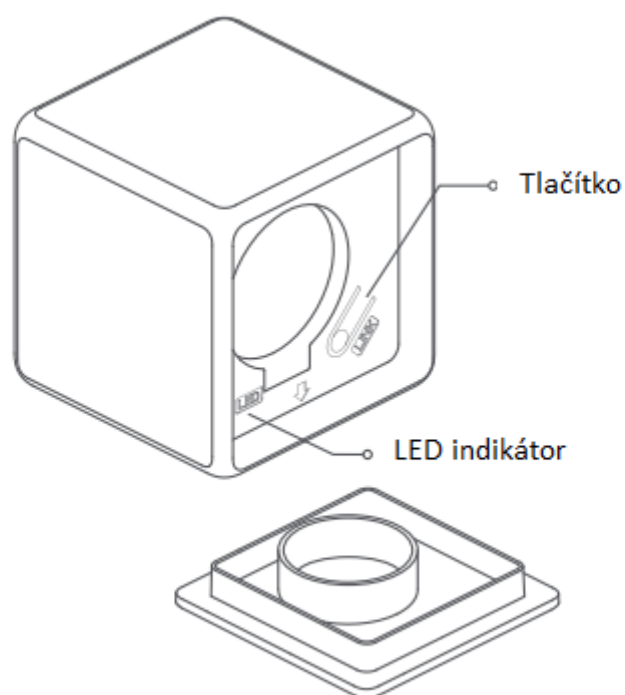

# Inteligentní ovladač Aqara Cube T1 Pro

Návod k použití (revize 1.0)

## Funkce

Aqara Cube je Zigbee inteligentní ovladač, díky kterému můžete nastavit až 6 gest pro spuštění scénářů a dalších chytrých zařízení v síti.